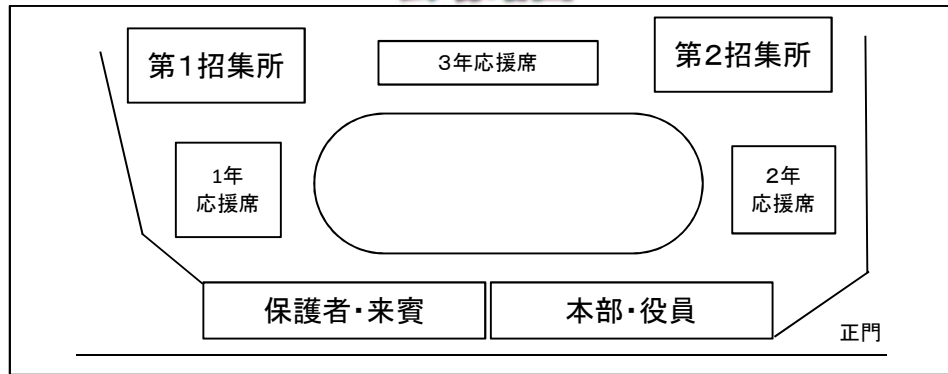

蒲生高等学校 第77回 体育祭

The Last Frontier

～未来を切り拓け！～

開会式 8:50

1. 1 開会宣言
2. 2 国旗・県旗・校旗掲揚
3. 3 優勝旗・カップ返還
4. 4 校長挨拶
5. 5 生徒会長挨拶
6. 6 競技上の注意
7. 7 選手宣誓
8. 8 準備運動
9. 9 退場

閉会式 12:20

1. 1 入場
2. 2 成績発表
3. 3 表彰
4. 4 講評
5. 5 校歌斉唱
6. 6 国旗・県旗・校旗降納
7. 7 万歳三唱
8. 8 閉会宣言

会場略図

三	二	一	
おふ新う敬う おるしる愛のけつ 栄さきわのつぎ あとのしや	お究日の樟朝 おめにのぞ若陽 お誇行くにみ葉さ りあり	お若学こ別た お人のびこにち 光の舎の起のこ あり	校
蒲明理わ花校 生日想れ咲風 高をのらくと 校担旗がとよ いてに母ころ て校	蒲若真わ輝夕 生き理れく陽 高世のらとに 校代道がころ にを母校	蒲眉窓わ水山 生ははれわな 高ははさくみ 校よきさやと青 校よらか母ころ	歌
		作詞 横山美智子 作曲 田中義人	

令和6年10月 19日(土)
(雨天時:10月20日(日))