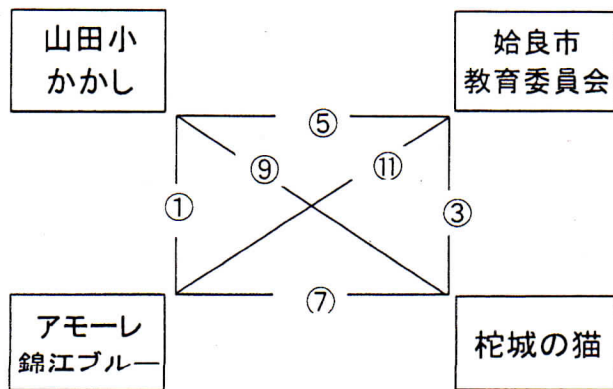

【Cコート】

Vグループ

VIグループ

| C コ ー ト | 試合順 | 試合開始予定時刻 | 試合チーム | | 審判 | |
|------------------|-----|----------|--------------|----|--------------|-------------|
| | ① | 9:00 | 山田小 かし | VS | アモーレ 錦江ブルー | 山田中・蒲生中西浦小 |
| | ② | 9:30 | 加治木小 さわやか~ず | VS | ドラゴン B (竜門小) | 山田小・市教委 |
| | ③ | 10:00 | 始良市 教育委員会 | VS | 柁城の猫 | 加治木小・山田中 |
| | ④ | 10:30 | 山田中 PTA | VS | 蒲生中・西浦小連合 | 錦江小・柁城小 |
| | ⑤ | 11:00 | 山田小 かし | VS | 始良市 教育委員会 | 竜門小・蒲生中西浦小 |
| | ⑥ | 11:30 | 加治木小 さわやか~ず | VS | 山田中 PTA | 山田小・柁城小 |
| | ⑦ | 12:00 | アモーレ 錦江ブルー | VS | 柁城の猫 | 加治木小・蒲生中西浦小 |
| | ⑧ | 12:30 | ドラゴン B (竜門小) | VS | 蒲生中・西浦小連合 | 錦江小・市教委 |
| | ⑨ | 13:00 | 山田小 かし | VS | 柁城の猫 | 竜門小・山田中 |
| | ⑩ | 13:30 | 加治木小 さわやか~ず | VS | 蒲生中・西浦小連合 | 山田小・錦江小 |
| | ⑪ | 14:00 | アモーレ 錦江ブルー | VS | 始良市 教育委員会 | 加治木小・竜門小 |
| | ⑫ | 14:30 | ドラゴン B (竜門小) | VS | 山田中 PTA | 市教委・柁城小 |

【Dコート】

VIIグループ

VIIIグループ

| D コ ー ト | 試合順 | 試合開始予定時刻 | 試合チーム | | 審判 | |
|------------------|-----|----------|--------------------|----|--------------------|---------|
| | ① | 9:00 | Ryu!(龍桜高) | VS | 蒲生高・県道391号地図ページV-1 | 帖佐中・永原小 |
| | ② | 9:30 | スリーシップス(三船小) | VS | 帖佐小STAR | 龍桜高・重富小 |
| | ③ | 10:00 | 島津の重富小 | VS | 始良小 OMOIYARI B | 三船小・帖佐中 |
| | ④ | 10:30 | 帖佐中 B | VS | 永原小 キャロット | 蒲生高・始良小 |
| | ⑤ | 11:00 | Ryu!(龍桜高) | VS | 島津の重富小 | 帖佐小・永原小 |
| | ⑥ | 11:30 | スリーシップス(三船小) | VS | 帖佐中 B | 龍桜高・始良小 |
| | ⑦ | 12:00 | 蒲生高・県道391号地図ページV-1 | VS | 始良小 OMOIYARI B | 三船小・永原小 |
| | ⑧ | 12:30 | 帖佐小 STAR | VS | 永原小 キャロット | 蒲生高・重富小 |
| | ⑨ | 13:00 | Ryu!(龍桜高) | VS | 始良小 OMOIYARI B | 帖佐小・帖佐中 |
| | ⑩ | 13:30 | スリーシップス(三船小) | VS | 永原小 キャロット | 龍桜高・蒲生高 |
| | ⑪ | 14:00 | 蒲生高・県道391号地図ページV-1 | VS | 島津の重富小 | 三船小・帖佐小 |
| | ⑫ | 14:30 | 帖佐小STAR | VS | 帖佐中 B | 重富小・始良小 |