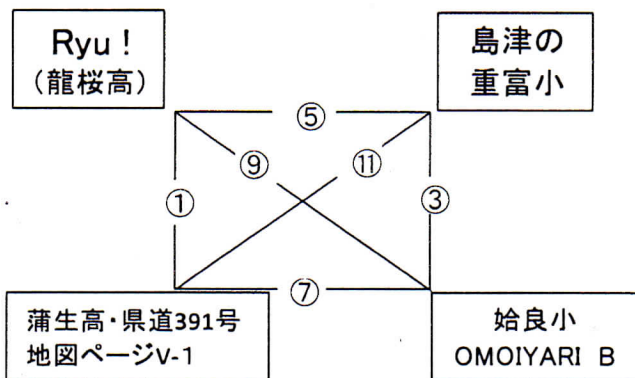

【Cコート】

Vグループ

VIグループ

| C コ ー ト | 試合順 | 試合開始予定時刻 | 試合チーム | | 審判 | |
|------------------|-----|----------|--------------|----|--------------|-------------|
| | ① | 9:00 | 山田小 かし | VS | アモーレ 錦江ブルー | 山田中・蒲生中西浦小 |
| | ② | 9:30 | 加治木小 さわやか~ず | VS | ドラゴン B (竜門小) | 山田小・市教委 |
| | ③ | 10:00 | 始良市 教育委員会 | VS | 柁城の猫 | 加治木小・山田中 |
| | ④ | 10:30 | 山田中 PTA | VS | 蒲生中・西浦小連合 | 錦江小・柁城小 |
| | ⑤ | 11:00 | 山田小 かし | VS | 始良市 教育委員会 | 竜門小・蒲生中西浦小 |
| | ⑥ | 11:30 | 加治木小 さわやか~ず | VS | 山田中 PTA | 山田小・柁城小 |
| | ⑦ | 12:00 | アモーレ 錦江ブルー | VS | 柁城の猫 | 加治木小・蒲生中西浦小 |
| | ⑧ | 12:30 | ドラゴン B (竜門小) | VS | 蒲生中・西浦小連合 | 錦江小・市教委 |
| | ⑨ | 13:00 | 山田小 かし | VS | 柁城の猫 | 竜門小・山田中 |
| | ⑩ | 13:30 | 加治木小 さわやか~ず | VS | 蒲生中・西浦小連合 | 山田小・錦江小 |
| | ⑪ | 14:00 | アモーレ 錦江ブルー | VS | 始良市 教育委員会 | 加治木小・竜門小 |
| | ⑫ | 14:30 | ドラゴン B (竜門小) | VS | 山田中 PTA | 市教委・柁城小 |

【Dコート】

VIIグループ

VIIIグループ

| D コ ー ト | 試合順 | 試合開始予定時刻 | 試合チーム | | 審判 | |
|------------------|-----|----------|--------------------|----|--------------------|---------|
| | ① | 9:00 | Ryu!(龍桜高) | VS | 蒲生高・県道391号地図ページV-1 | 帖佐中・永原小 |
| | ② | 9:30 | スリーシップス(三船小) | VS | 帖佐小STAR | 龍桜高・重富小 |
| | ③ | 10:00 | 島津の重富小 | VS | 始良小 OMOIYARI B | 三船小・帖佐中 |
| | ④ | 10:30 | 帖佐中 B | VS | 永原小 キャロット | 蒲生高・始良小 |
| | ⑤ | 11:00 | Ryu!(龍桜高) | VS | 島津の重富小 | 帖佐小・永原小 |
| | ⑥ | 11:30 | スリーシップス(三船小) | VS | 帖佐中 B | 龍桜高・始良小 |
| | ⑦ | 12:00 | 蒲生高・県道391号地図ページV-1 | VS | 始良小 OMOIYARI B | 三船小・永原小 |
| | ⑧ | 12:30 | 帖佐小 STAR | VS | 永原小 キャロット | 蒲生高・重富小 |
| | ⑨ | 13:00 | Ryu!(龍桜高) | VS | 始良小 OMOIYARI B | 帖佐小・帖佐中 |
| | ⑩ | 13:30 | スリーシップス(三船小) | VS | 永原小 キャロット | 龍桜高・蒲生高 |
| | ⑪ | 14:00 | 蒲生高・県道391号地図ページV-1 | VS | 島津の重富小 | 三船小・帖佐小 |
| | ⑫ | 14:30 | 帖佐小STAR | VS | 帖佐中 B | 重富小・始良小 |