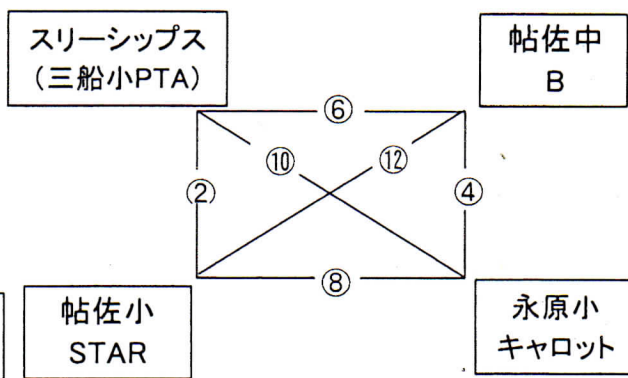

【Cコート】

Vグループ

VIグループ

| C コ ー ト | 試合順 | 試合開始予定時刻 | 試合チーム | | 審判 | |
|------------------|-----|----------|--------------|----|--------------|-------------|
| | ① | 9:00 | 山田小 かし | VS | アモーレ 錦江ブルー | 山田中・蒲生中西浦小 |
| | ② | 9:30 | 加治木小 さわやか~ず | VS | ドラゴン B (竜門小) | 山田小・市教委 |
| | ③ | 10:00 | 始良市 教育委員会 | VS | 柁城の猫 | 加治木小・山田中 |
| | ④ | 10:30 | 山田中 PTA | VS | 蒲生中・西浦小連合 | 錦江小・柁城小 |
| | ⑤ | 11:00 | 山田小 かし | VS | 始良市 教育委員会 | 竜門小・蒲生中西浦小 |
| | ⑥ | 11:30 | 加治木小 さわやか~ず | VS | 山田中 PTA | 山田小・柁城小 |
| | ⑦ | 12:00 | アモーレ 錦江ブルー | VS | 柁城の猫 | 加治木小・蒲生中西浦小 |
| | ⑧ | 12:30 | ドラゴン B (竜門小) | VS | 蒲生中・西浦小連合 | 錦江小・市教委 |
| | ⑨ | 13:00 | 山田小 かし | VS | 柁城の猫 | 竜門小・山田中 |
| | ⑩ | 13:30 | 加治木小 さわやか~ず | VS | 蒲生中・西浦小連合 | 山田小・錦江小 |
| | ⑪ | 14:00 | アモーレ 錦江ブルー | VS | 始良市 教育委員会 | 加治木小・竜門小 |
| | ⑫ | 14:30 | ドラゴン B (竜門小) | VS | 山田中 PTA | 市教委・柁城小 |

【Dコート】

VIIグループ

VIIIグループ

| D コ ー ト | 試合順 | 試合開始予定時刻 | 試合チーム | | 審判 | |
|------------------|-----|----------|--------------------|----|--------------------|---------|
| | ① | 9:00 | Ryu!(龍桜高) | VS | 蒲生高・県道391号地図ページV-1 | 帖佐中・永原小 |
| | ② | 9:30 | スリーシップス(三船小) | VS | 帖佐小STAR | 龍桜高・重富小 |
| | ③ | 10:00 | 島津の重富小 | VS | 始良小 OMOIYARI B | 三船小・帖佐中 |
| | ④ | 10:30 | 帖佐中 B | VS | 永原小 キャロット | 蒲生高・始良小 |
| | ⑤ | 11:00 | Ryu!(龍桜高) | VS | 島津の重富小 | 帖佐小・永原小 |
| | ⑥ | 11:30 | スリーシップス(三船小) | VS | 帖佐中 B | 龍桜高・始良小 |
| | ⑦ | 12:00 | 蒲生高・県道391号地図ページV-1 | VS | 始良小 OMOIYARI B | 三船小・永原小 |
| | ⑧ | 12:30 | 帖佐小 STAR | VS | 永原小 キャロット | 蒲生高・重富小 |
| | ⑨ | 13:00 | Ryu!(龍桜高) | VS | 始良小 OMOIYARI B | 帖佐小・帖佐中 |
| | ⑩ | 13:30 | スリーシップス(三船小) | VS | 永原小 キャロット | 龍桜高・蒲生高 |
| | ⑪ | 14:00 | 蒲生高・県道391号地図ページV-1 | VS | 島津の重富小 | 三船小・帖佐小 |
| | ⑫ | 14:30 | 帖佐小STAR | VS | 帖佐中 B | 重富小・始良小 |