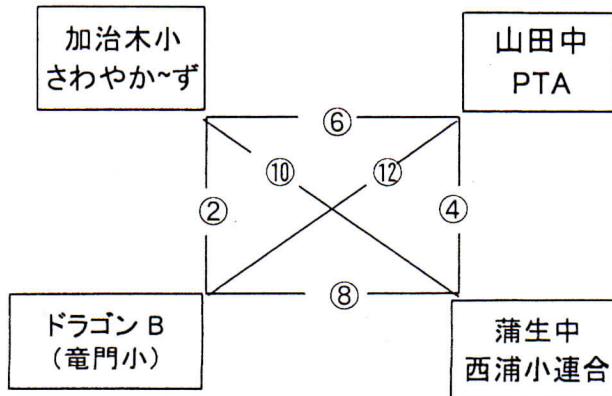

VIグループ

C コ ー ト	試合順	試合開始予定時刻	試合チーム		審判	
	①	9:00	山田小 かし	VS	アモーレ 錦江ブルー	山田中・蒲生中西浦小
	②	9:30	加治木小 さわやか~ず	VS	ドラゴン B (竜門小)	山田小・市教委
	③	10:00	始良市 教育委員会	VS	柁城の猫	加治木小・山田中
	④	10:30	山田中 PTA	VS	蒲生中・西浦小連合	錦江小・柁城小
	⑤	11:00	山田小 かし	VS	始良市 教育委員会	竜門小・蒲生中西浦小
	⑥	11:30	加治木小 さわやか~ず	VS	山田中 PTA	山田小・柁城小
	⑦	12:00	アモーレ 錦江ブルー	VS	柁城の猫	加治木小・蒲生中西浦小
	⑧	12:30	ドラゴン B (竜門小)	VS	蒲生中・西浦小連合	錦江小・市教委
	⑨	13:00	山田小 かし	VS	柁城の猫	竜門小・山田中
	⑩	13:30	加治木小 さわやか~ず	VS	蒲生中・西浦小連合	山田小・錦江小
	⑪	14:00	アモーレ 錦江ブルー	VS	始良市 教育委員会	加治木小・竜門小
	⑫	14:30	ドラゴン B (竜門小)	VS	山田中 PTA	市教委・柁城小